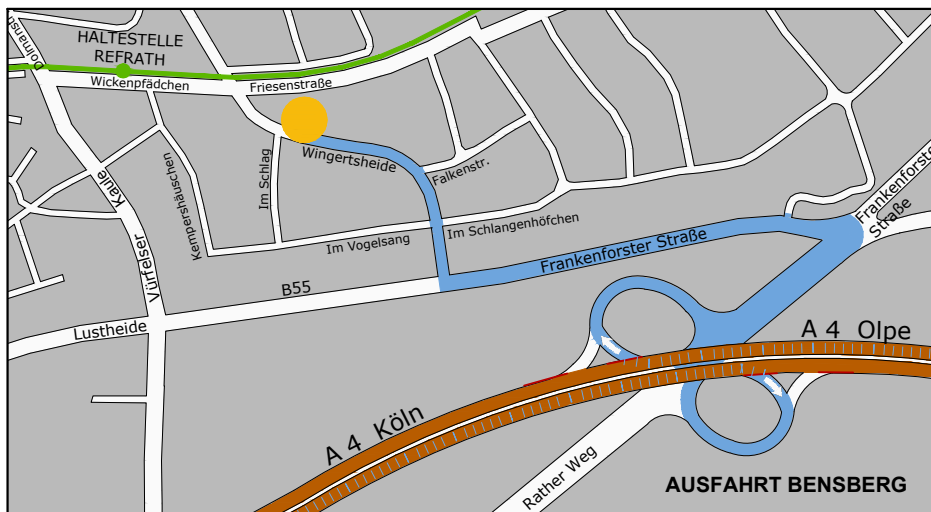

# Anfahrtsplan

Wingertsheide 43  
51 427 Bergisch Gladbach  
Tel. 02204 / 422 961

## ANFAHRT MIT DEM AUTO

- A4 Ausfahrt 19  
**Bensberg, Bergisch Gladbach, Frankenforst**
- Richtung Bensberg
- 1. Ampel links
- 2. Straße rechts

## ANFAHRT MIT DER STRAßENBAHN

- Strassenbahnlinie 1  
**Weiden ♦ Bensberg**
- Haltestelle Refrath
- den Bahnschienen Richtung Bensberg folgen
- 2. Straße rechts